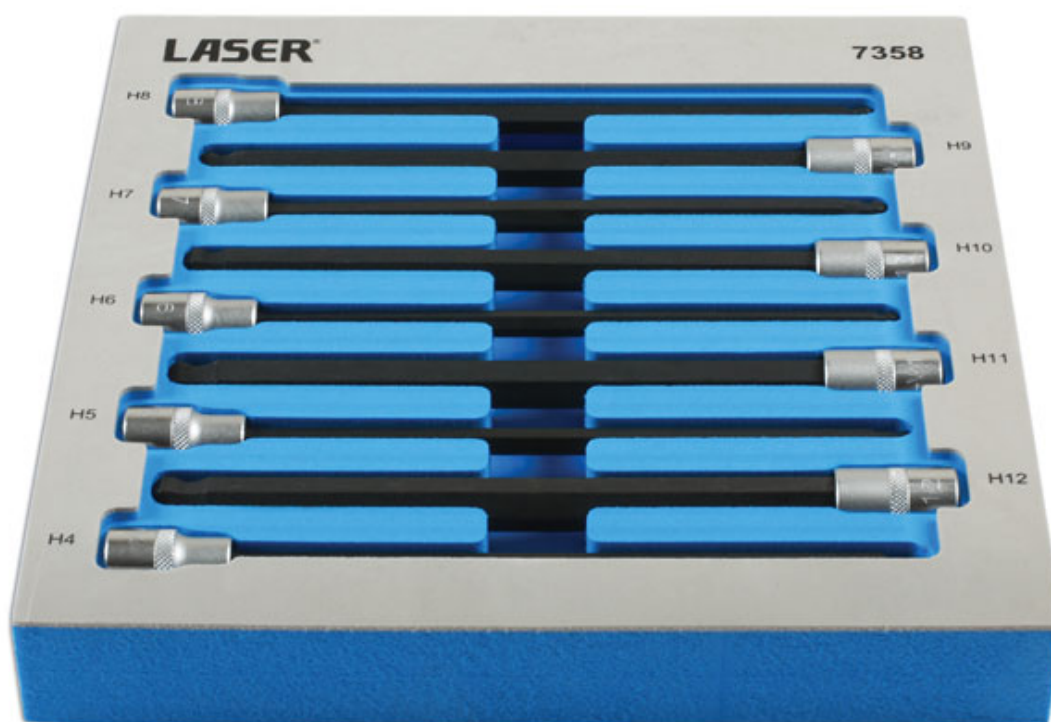

## Jeu d'embouts hexagonaux - extrémité arrondie à carré

Jeu d'embouts hexagonaux et à extrémité arrondie de 9 pièces de 200 mm de longueur  
4/5/6/7/8/9/10/11/12 mm à carré de 3/8"

### Additional Information

- Tailles 4 mm, 5 mm, 6 mm, 7 mm, 8 mm, 9 mm, 10 mm, 11 mm, 12 mm
- 200 mm de longueur x carré de 3/8"
- Douilles en chrome-vanadium, embouts en matériau S2
- Douille moletée pour faciliter la prise
- Livré dans de la mousse EVA pour rangement